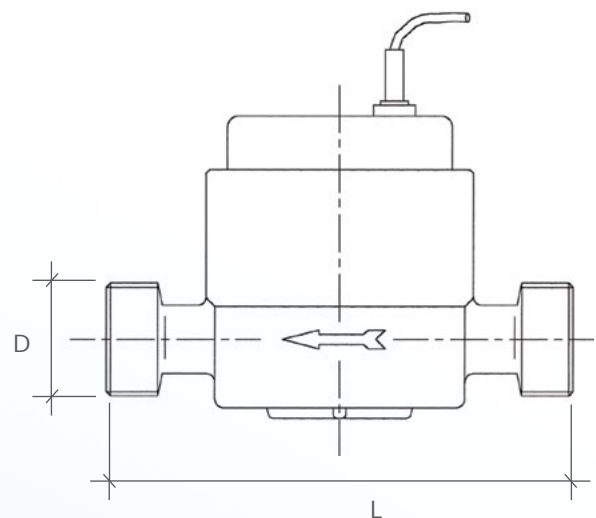

ANDROMEDA

Contatori a turbina con emettitore di impulsi tipo reed

PRESTAZIONI SECONDO DIRETTIVA ISO 4064/2014

CALIBRO		PORTATA PERMANENTE Q_3 (m³/h)	PORTATA MASSIMA Q_4 (m³/h)	PORTATA DI TRANSIZIONE Q_2 (L/h)	PORTATA MINIMA Q_1 (L/h)	PRESSIONE DI LAVORO (bar)	CLASSE DI TEMPERATURA
(mm)	(pollici)						
13/15	1/2"	2,5	3,125	50	31,3	16	T50/T90
20	3/4"	4,0	5,000	80	50,0	16	T50/T90
25	1"	6,3	7,875	126,0	78,8	16	T50/T90
30/32	1¹/₄"	10,0	12,500	200,0	125,0	16	T50/T90
40	1¹/₂"	16,0	20,000	320,0	200,0	16	T50/T90
50	2"	25,0	31,250	500,0	312,5	16	T50/T90

Classe metrologica (Q_3/Q_1) R = 80

CARATTERISTICHE DEL REED

VOLUMI DISPONIBILI PER IMPULSO K - (L/impulso)	1	10	100	1000
	0,5	5	50	500
	0,25	2,5	25	250

CARATTERISTICHE MECCANICHE DEL REED

DIAMETRO CAVO	(mm)	4
LUNGHEZZA CAVO	(mt)	3
TEMPERATURA D'ESERCIZIO	(°C)	-20 /+100

CARATTERISTICHE ELETTRICHE DEL REED

MAX POTENZA COMMUTABILE	(VA)	1,0
MAX CORRENTE COMMUTABILE	(A)	0,1
MAX CORRENTE SOPPORTABILE	(A)	0,3
MAX TENSIONE COMMUTABILE	(VDC)	150min

CARATTERISTICHE DIMENSIONALI

Calibro	(mm)	13/15	20	25	30/32	40	50*	
	(pollici)		1/2"	3/4"	1"	1¹/₄"	1¹/₂"	2"
L	(mm)	110/165	130/190	260/160	260/160	300/200	300	
D	(pollici)	3/4"	1"	1¹/₄"	1¹/₂"	2"	2¹/₂"	
LUNGHEZZA COPPIA RACCORDI	(mm)	80	100	100	120	140	160	

*Il calibro 50 mm è disponibile anche in versione flangiata ISO PN 10/16

Per ulteriori opzioni o informazioni, non esitate a contattarci.

WATERTECH S.P.A. - Contatori d'acqua

Stab. Sede amministrativa e commerciale: Str. Antica Fornace, 2/4 • 14053 Canelli (AT) – Italy

Tel +39 0141 822106-832151 • Fax +39 0141 832198 • Mail info@wtmeters.it • Web www.wtmeters.it