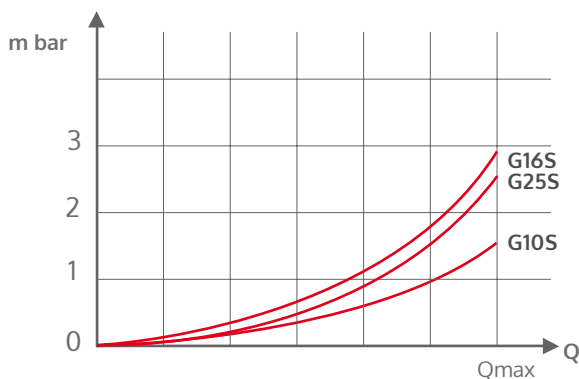

ASSORBIMENTO DI PRESSIONE