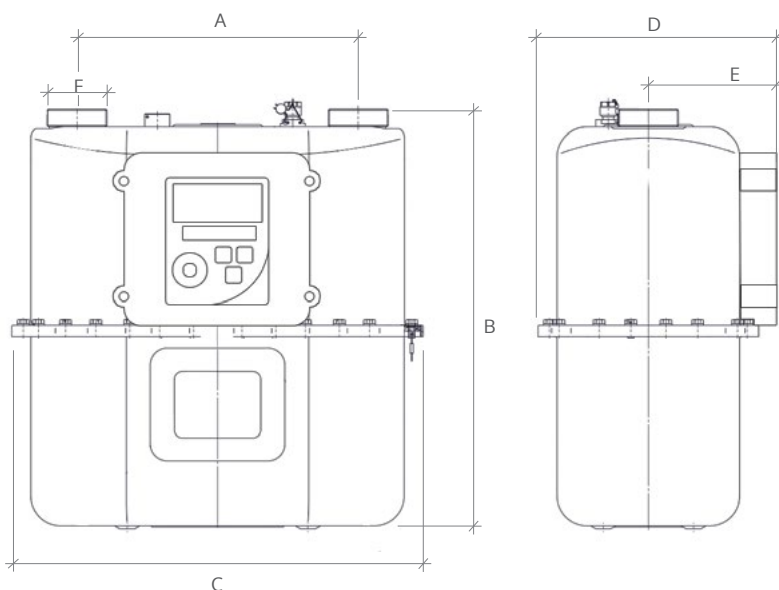

## PRESTAZIONI SECONDO DIRETTIVA MID 2014/32/UE \* E SUCCESSIVE

MODELLO MISURATORE GAS	PORTATA MASSIMA Q <sub>max</sub> (m <sup>3</sup> /h)	PORTATA MINIMA Q <sub>min</sub> (m <sup>3</sup> /h)	PORTATA DI TRANSIZIONE Q <sub>t</sub> (m <sup>3</sup> /h)	VOLUME CICLICO (dm <sup>3</sup> )	PRESSIONE MASSIMA (bar)	TEMPERATURA GAS (°C)	TEMPERATURA AMBIENTE (°C)
G10S	16	0,10	1,6	10	0,5	-25 ÷ 55	-25 ÷ 55
G16S	25	0,16	2,5	10	0,5	-25 ÷ 55	-25 ÷ 55
G25S	40	0,25	4,0	20	0,5	-25 ÷ 55	-25 ÷ 55

## CARATTERISTICHE DIMENSIONALI

MODELLO MISURATORE GAS	A (mm)	B (mm)	C (mm)	D (mm)	E (mm)	F (mm)
G10S	280	415	410	238	140	G 2"
G16S	280	415	410	238	140	G 2"
G25S	335	510	470	290	170	G 2 ½"