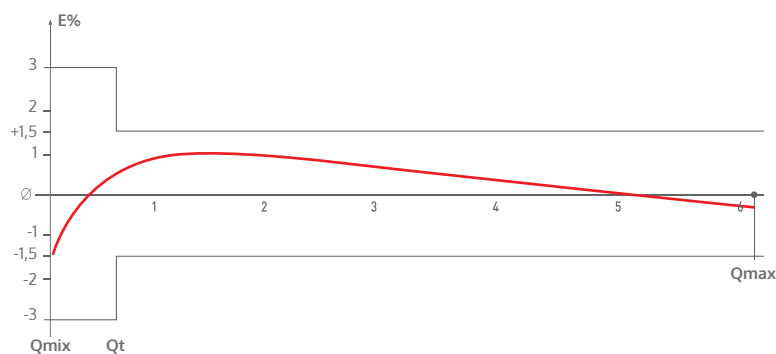

CURVA DI ERRORE TIPICA

Per ulteriori opzioni o informazioni, non esitate a contattarci.

Stabilimento ed amministrazione:
Str. Antica Fornace, 16/18 • 14053 Canelli (AT) - Italy
Tel +39 0141 831435 - 835450 • Fax +39 0141 825403
Mail info@wtmeters.it • Web www.wtmeters.it

Ufficio commerciale:
Str. Antica Fornace, 2/4 • 14053 Canelli (AT) Italy
Tel +39 0141 822106 - 832151 • Fax +39 0141 832198
Mail info@wtmeters.it • Web www.wtmeters.it